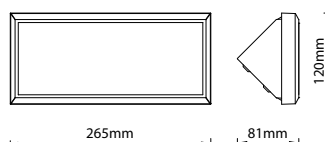

PF: **>0.9**
Beam Angle: **110°**
Body Type: **PC**
Dimension: **265x120x81mm**
Box Qty: **20 Pcs**

Landscape-Soft Light-Large
20w VT-8055

SKU: 8236 - 3000K Warm White 3800157625760
 SKU: 8237 - 4000K Day White 3800157625777
 SKU: 8238 - 6400K White 3800157625784