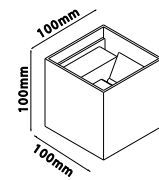

Grey

SKU: 7080 - 3000K Warm White 3800157616393
SKU: 7089 - 4000K Day White 3800157616898