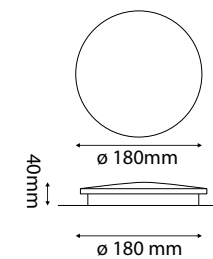

PF:	>0.55
Beam Angle:	360°
Body Type:	Aluminium
Dimension:	Ø180mm
Box Qty:	20 Pcs

Up-Down Light-Medium

9w VT-8056

SKU: 8239 - 3000K Warm White
SKU: 8240 - 4000K Day White
SKU: 8241 - 6400K White

3800157625791
3800157625807
3800157625814