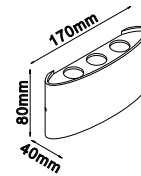

NEW

Black

SKU: 8684 - 4000K Day White 3800157654890

White

SKU: 8683 - 4000K Day White 3800157654883

Up-Down Lights
10W VT-815-B

Sensor Compatible:	Yes
Voltage/Frequency:	AC:220-240V,50Hz
Luminous Flux:	800lm
IP Rating:	IP54
CRI:	>80

PF:	>0.45
Beam Angle:	120°
Body Type:	Aluminum
Dimension:	200x130x100mm
Box Qty:	20 Pcs

Black

SKU: 8615 - 3000K Warm White 3800157652278
SKU: 8616 - 4000K Day White 3800157652285

White

SKU: 8613 - 3000K Warm White 3800157652254
SKU: 8614 - 4000K Day White 3800157652261

Up-Down Lights
6W VT-846-B

Sensor Compatible:	Yes
Voltage/Frequency:	AC:220-240V,50Hz
Luminous Flux:	540lm
IP Rating:	IP54
CRI:	>80

PF:	>0.6
Beam Angle:	Up150° / Down150°
Body Type:	Aluminium
Dimension:	170x40x80mm
Box Qty:	20 Pcs