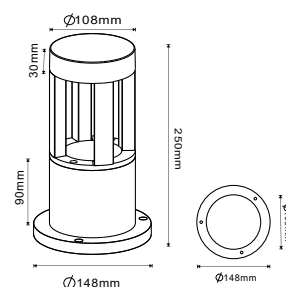

Grey

SKU: 8319 - 3000K Warm White	3800157632300
SKU: 8320 - 4000K Day White	3800157632317
SKU: 8321 - 6400K White	3800157632324