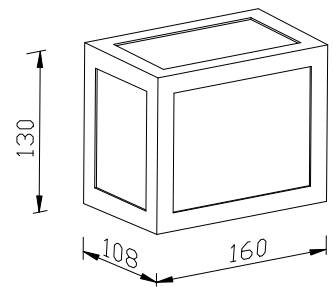

Grey

SKU: 8337 - 3000K Warm White 3800157632485
SKU: 8338 - 4000K Day White 3800157632492
SKU: 8339 - 6400K White 3800157632508