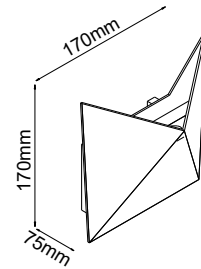

White

SKU: 8280 - 3000K Warm White 3800157629744
SKU: 8281 - 4000K Day White 3800157629751

Black

SKU: 8282 - 3000K Warm White 3800157629768
SKU: 8283 - 4000K Day White 3800157629775

Grey

SKU: 8284 - 3000K Warm White 3800157629782
SKU: 8285 - 4000K Day White 3800157629799

Modern Wall Lights

5W VT-825

Sensor Compatible:	Yes
Voltage/Frequency:	AC:220-240V,50/60Hz
Luminous Flux:	550lm
IP Rating:	IP65
CRI:	>80

PF:	>0.5
Beam Angle:	120°
Body Type:	Aluminium
Dimension:	170x170x75mm
Box Qty:	20 Pcs

White

SKU: 8295 - 3000K Warm White 3800157629898
SKU: 8296 - 4000K Day White 3800157629904

Black

SKU: 8297 - 3000K Warm White 3800157629911
SKU: 8298 - 4000K Day White 3800157629928

Grey

SKU: 8299 - 3000K Warm White 3800157629935
SKU: 8300 - 4000K Day White 3800157629942

Triangle Light

6W VT-826

Sensor Compatible:	Yes
Voltage/Frequency:	AC:220-240V,50/60Hz
Luminous Flux:	660lm
IP Rating:	IP65
CRI:	>80

PF:	>0.5
Beam Angle:	Up15°-Down120°
Body Type:	Aluminium
Dimension:	90x200x90mm
Box Qty:	20 Pcs