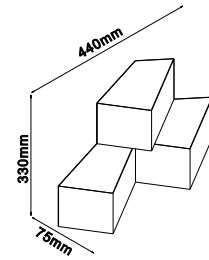

White

SKU: 8221 - 3000K Warm White 3800157623384
SKU: 8222 - 4000K Day White 3800157623391

Black

SKU: 8223 - 3000K Warm White 3800157623407
SKU: 8224 - 4000K Day White 3800157623414

Sensor Compatible:	Yes
Voltage/Frequency:	AC:220-240V,50/60Hz
Luminous Flux:	990lm
IP Rating:	IP20
CRI:	>80

PF:	>0.5
Beam Angle:	360°
Body Type:	Aluminium
Dimension:	440x335x75mm
Box Qty:	10 Pcs

White

SKU: 8307 - 3000K Warm White 3800157630016
SKU: 8308 - 4000K Day White 3800157630023

Black Grey

SKU: 8309 - 3000K Warm White 3800157630030
SKU: 8310 - 4000K Day White 3800157630047

Sensor Compatible:	Yes
Voltage/Frequency:	AC:110-240V,50/60Hz
Luminous Flux:	1100lm
IP Rating:	IP65
CRI:	>80

PF:	>0.45
Beam Angle:	360°
Body Type:	Aluminium
Dimension:	300x215x60mm
Box Qty:	20 Pcs