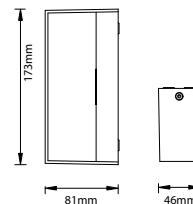

Up-Down Light-Medium

9w VT-8056

SKU: 8239 - 3000K Warm White
SKU: 8240 - 4000K Day White
SKU: 8241 - 6400K White

3800157625791
3800157625807
3800157625814

Sensor Compatible: **Yes**
Voltage/Frequency: **AC:100-240V,50/60Hz**
Luminous Flux: **400lm**
IP Rating: **IP65**
CRI: **>80**

PF: **>0.9**
Beam Angle: **90°**
Body Type: **PC**
Dimension: **173x81x46mm**
Box Qty: **20 Pcs**