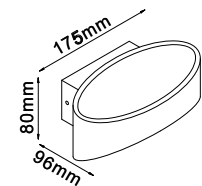

Landscape-Soft Light-Large
20w VT-8055

SKU: 8236 - 3000K Warm White 3800157625760
SKU: 8237 - 4000K Day White 3800157625777
SKU: 8238 - 6400K White 3800157625784

Sensor Compatible: **Yes**
Voltage/Frequency: **AC:100-240V,50/60Hz**
Luminous Flux: **1000lm**
IP Rating: **IP65**
CRI: **>80**

PF: **>0.9**
Beam Angle: **110°**
Body Type: **PC**
Dimension: **319x170x114mm**
Box Qty: **20 Pcs**

Indoor Wall Lights

Wall Lights

5w VT-705

SKU: 8208 - 3000K Warm White 3800157623254
SKU: 8232 - 4000K Day White 3800157624756

Sensor Compatible: **Yes**
Voltage/Frequency: **AC:220-240V,50/60Hz**
Luminous Flux: **550lm**
IP Rating: **IP20**
CRI: **>80**

PF: **>0.5**
Beam Angle: **150°**
Body Type: **Aluminium**
Dimension: **175x80x96mm**
Box Qty: **20 Pcs**

Rotatable-360-White

5w VT-757

SKU: 7086 - 3000K Warm White 3800157616454
SKU: 7093 - 4000K Day White 3800157616935

Sensor Compatible: **Yes**
Voltage/Frequency: **AC:110-240V,50/60Hz**
Luminous Flux: **560lm**
IP Rating: **IP20**
CRI: **>80**

PF: **>0.45**
Beam Angle: **10-360°**
Body Type: **Aluminium**
Dimension: **140x105x140mm**
Box Qty: **20 Pcs**