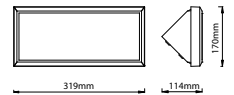

Landscape-Soft Light-Large
20w VT-8055

SKU: 8236 - 3000K Warm White 3800157625760
SKU: 8237 - 4000K Day White 3800157625777
SKU: 8238 - 6400K White 3800157625784

Sensor Compatible: **Yes**
Voltage/Frequency: **AC:100-240V,50/60Hz**
Luminous Flux: **1000lm**
IP Rating: **IP65**
CRI: **>80**

PF: **>0.9**
Beam Angle: **110°**
Body Type: **PC**
Dimension: **319x170x114mm**
Box Qty: **20 Pcs**

Indoor Wall Lights