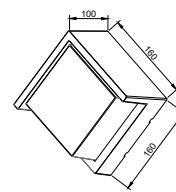

Square

SKU: 8539 - 3000K Warm White 3800157638883
SKU: 8540 - 4000K Day White 3800157638890