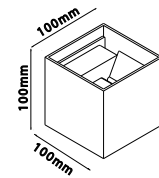

Grey

SKU: 8531 - 3000K Warm White 3800157638654
SKU: 8532 - 4000K Day White 3800157638661