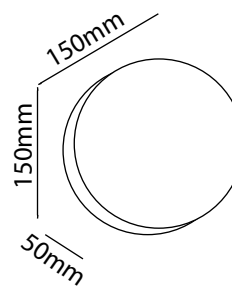

White

SKU: 8213 - 3000K Warm White 3800157623308
SKU: 8214 - 4000K Day White 3800157623315

Black

SKU: 8215 - 3000K Warm White 3800157623322
SKU: 8216 - 4000K Day White 3800157623339

Round-IP65

4W VT-706

Sensor Compatible:	Yes
Voltage/Frequency:	AC:220-240V,50/60Hz
Luminous Flux:	440lm
IP Rating:	IP65
CRI:	>80

PF:	>0.5
Beam Angle:	4*60°
Body Type:	Aluminium+Acrylic
Dimension:	150x50mm
Box Qty:	20 Pcs

White

SKU: 8551 - 3000K Warm White 3800157640459
SKU: 8552 - 4000K Day White 3800157640466

Black

SKU: 8553 - 3000K Warm White 3800157640473
SKU: 8554 - 4000K Day White 3800157640480

Round-IP65

4W VT-834-W

Sensor Compatible:	Yes
Voltage/Frequency:	AC:220-240V,50/60Hz
Luminous Flux:	440lm
IP Rating:	IP65
CRI:	>80

PF:	>0.45
Beam Angle:	4*90°
Body Type:	Aluminum
Dimension:	Ø112mm
Box Qty:	20 Pcs