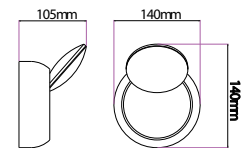

PF: **>0.5**
 Beam Angle: **150°**
 Body Type: **Aluminium**
 Dimension: **175x80x96mm**
 Box Qty: **20 Pcs**

Rotatable-360-White

5w VT-757

SKU: 7086 - 3000K Warm White 3800157616454
 SKU: 7093 - 4000K Day White 3800157616935