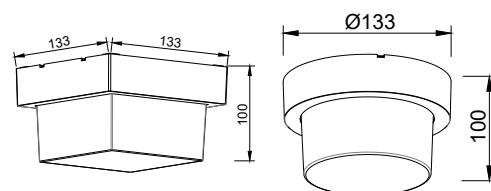

Round

SKU: 8611 - 3000K Warm White 3800157652087

Square

SKU: 8612 - 3000K Warm White 3800157652094

LED Wall Lights

7W VT-831-RD

Sensor Compatible:	Yes
Voltage/Frequency:	AC:220-240V,50/60Hz
Luminous Flux:	550lm
IP Rating:	IP65
CRI:	>80

PF:	>0.6
Beam Angle:	128°
Body Type:	PC
Dimension:	133x133mx67m
Box Qty:	20 Pcs

Round

SKU: 8541 - 3000K Warm White 3800157638906
SKU: 8542 - 4000K Day White 3800157638913

Square

SKU: 8543 - 3000K Warm White 3800157638920
SKU: 8544 - 4000K Day White 3800157638937

LED Wall Lights

12W VT-828-RD

Sensor Compatible:	Yes
Voltage/Frequency:	AC:220-240V,50/60Hz
Luminous Flux:	900lm
IP Rating:	IP65
CRI:	>80

PF:	>0.5
Beam Angle:	158°
Body Type:	PC
Dimension:	169x100mm
Box Qty:	20 Pcs