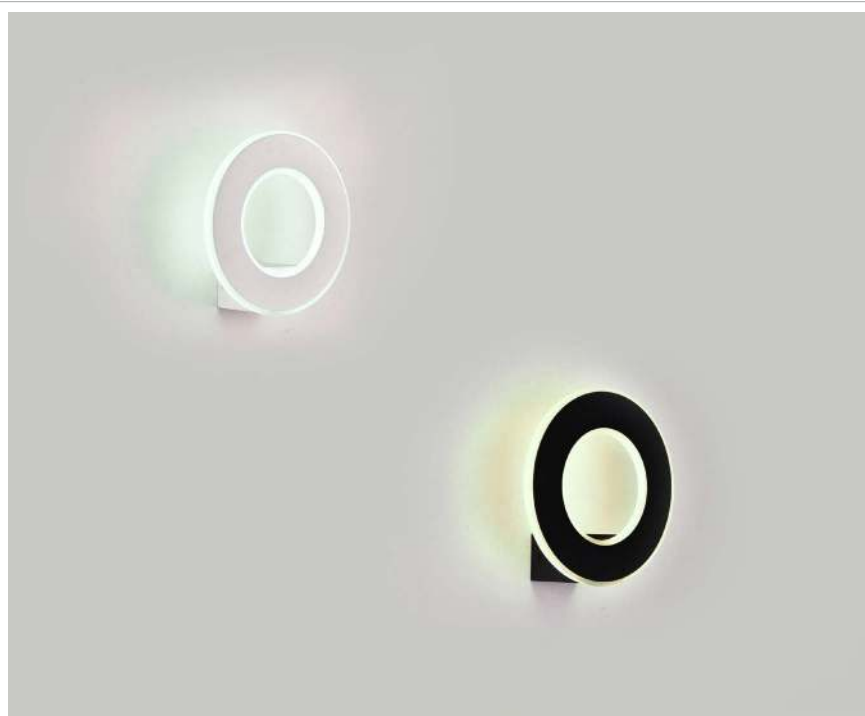

Black

SKU: 8346 - 3000K Warm White 3800157633024
SKU: 8347 - 4000K Day White 3800157633031

Square-Bridgelux
3w VT-803

Sensor Compatible: **Yes**
Voltage/Frequency: **AC:110-240V,50/60Hz**
Luminous Flux: **300lm**
IP Rating: **IP20**
CRI: **>80**

PF: **>0.5**
Beam Angle: **120°**
Body Type: **Iron**
Dimension: **220x80x200mm**
Box Qty: **20 Pcs**