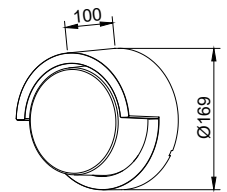

Square

SKU: 8539 - 3000K Warm White 3800157638883
SKU: 8540 - 4000K Day White 3800157638890