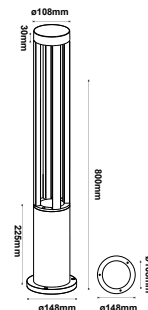

Grey

SKU: 8328 - 3000K Warm White	3800157632393
SKU: 8329 - 4000K Day White	3800157632409
SKU: 8330 - 6400K White	3800157632416