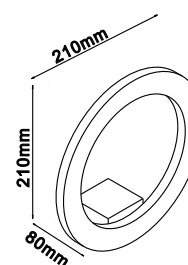

Modern Wall Lights
9w VT-710

Sensor Compatible: **Yes**
Voltage/Frequency: **AC:220-240V,50/60Hz**
Luminous Flux: **990lm**
IP Rating: **IP20**
CRI: **>80**

PF: **>0.5**
Beam Angle: **360°**
Body Type: **Aluminium+Acrylic**
Dimension: **210x80mm**
Box Qty: **20 Pcs**