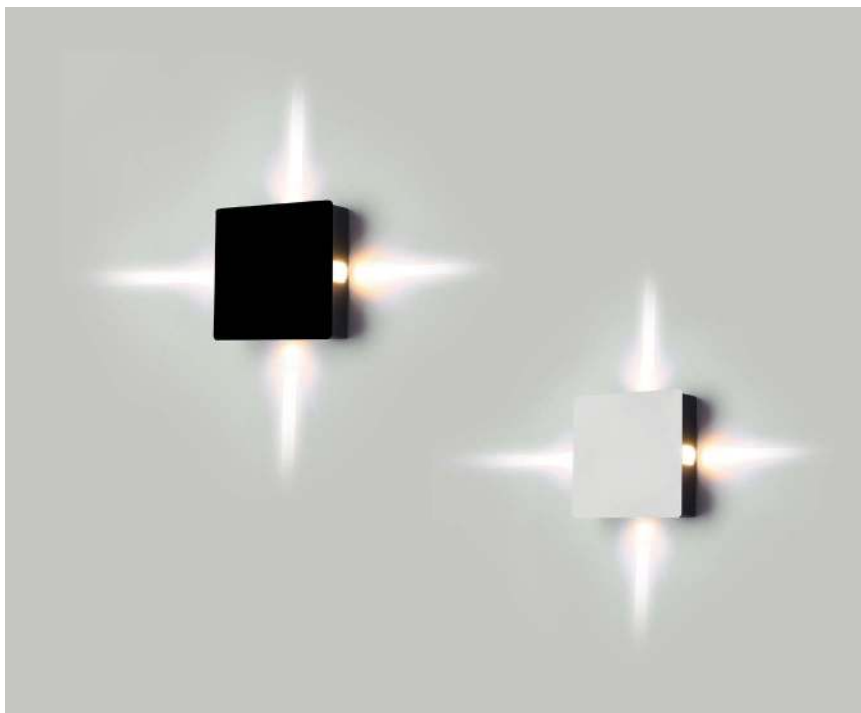

Wall Lights
12W VT-822

Sensor Compatible:	Yes
Voltage/Frequency:	AC:100-240V,50/60Hz
Luminous Flux:	750lm
IP Rating:	IP65
CRI:	>80

PF:	>0.5
Beam Angle:	140°
Body Type:	PC
Dimension:	130x160mm
Box Qty:	20 Pcs

White

SKU: 8209 - 3000K Warm White 3800157623261
SKU: 8210 - 4000K Day White 3800157623278

Black

SKU: 8211 - 3000K Warm White 3800157623285
SKU: 8212 - 4000K Day White 3800157623292