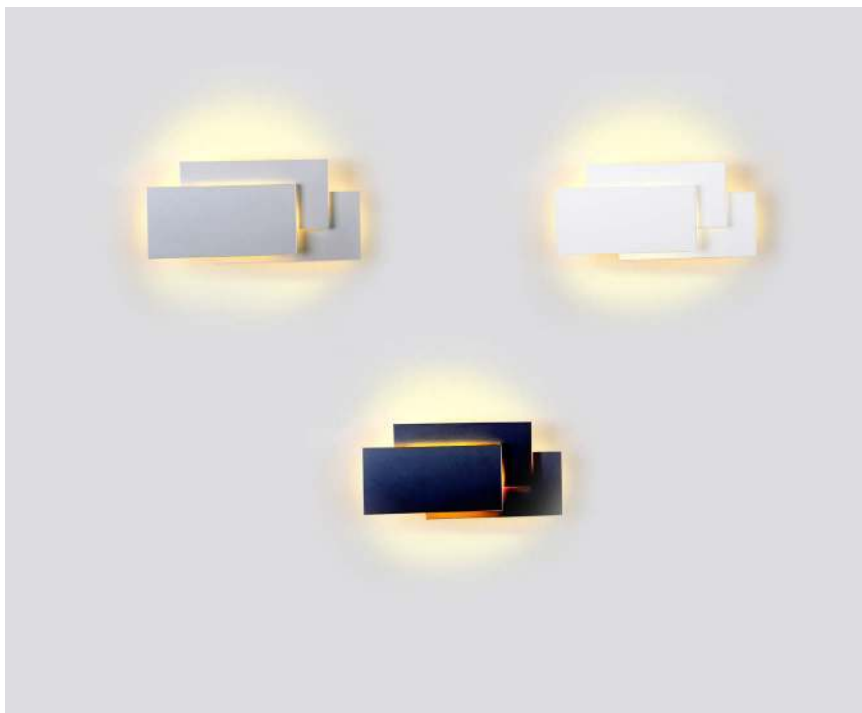

White

SKU: 8202 - 3000K Warm White 3800157623193
SKU: 8203 - 4000K Day White 3800157623209

Black

SKU: 8204 - 3000K Warm White 3800157623216
SKU: 8205 - 4000K Day White 3800157623223