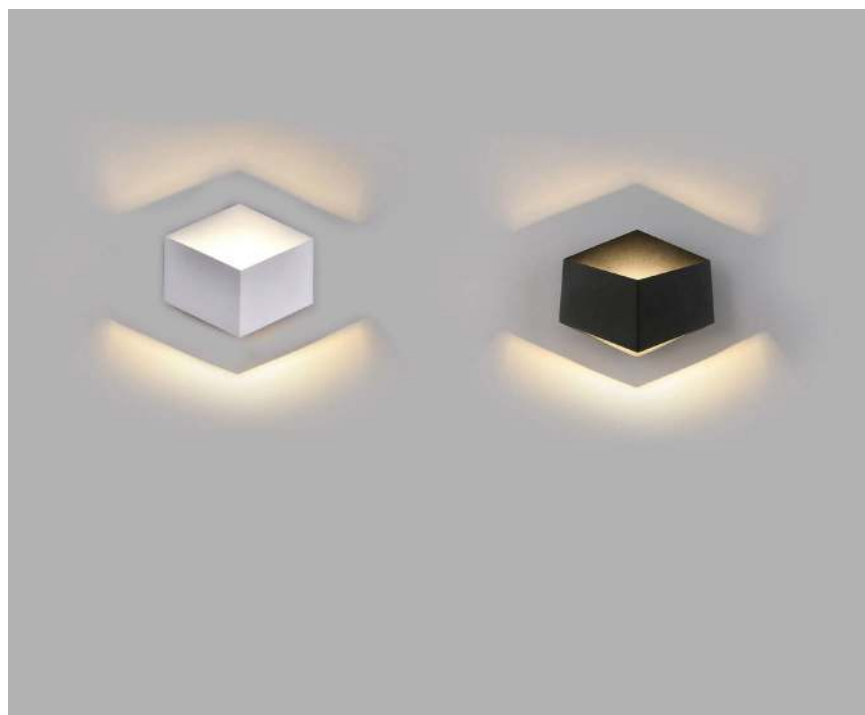

White

SKU: 8344 - 3000K Warm White 3800157633000
SKU: 8345 - 4000K Day White 3800157633017

Black

SKU: 8346 - 3000K Warm White 3800157633024
SKU: 8347 - 4000K Day White 3800157633031

Square-Bridgelux
3w VT-803

Sensor Compatible: **Yes**
Voltage/Frequency: **AC:110-240V,50/60Hz**
Luminous Flux: **300lm**
IP Rating: **IP20**
CRI: **>80**

PF: **>0.5**
Beam Angle: **120°**
Body Type: **Iron**
Dimension: **220x80x200mm**
Box Qty: **20 Pcs**

White

SKU: 8225 - 3000K Warm White 3800157623421
SKU: 8226 - 4000K Day White 3800157623438

Black

SKU: 8227 - 3000K Warm White 3800157623445
SKU: 8228 - 4000K Day White 3800157623452

Modern Wall Lights
9w VT-710

Sensor Compatible: **Yes**
Voltage/Frequency: **AC:220-240V,50/60Hz**
Luminous Flux: **990lm**
IP Rating: **IP20**
CRI: **>80**

PF: **>0.5**
Beam Angle: **360°**
Body Type: **Aluminium+Acrylic**
Dimension: **210x80mm**
Box Qty: **20 Pcs**