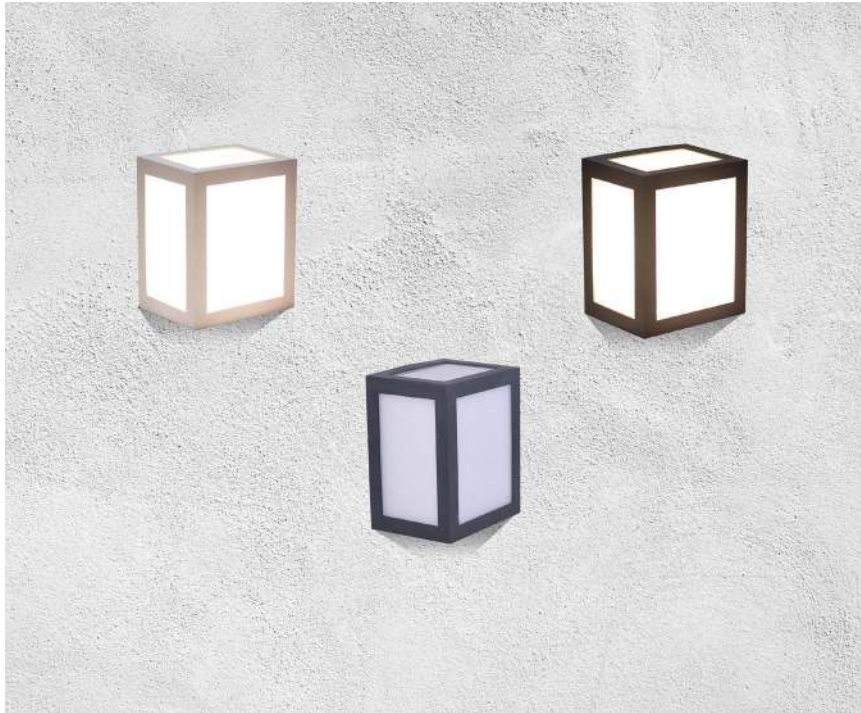

PF:	>0.5
Beam Angle:	72°
Body Type:	Aluminium
Dimension:	108x800mm
Box Qty:	4 Pcs

White

SKU: 8334 - 3000K Warm White 3800157632454
 SKU: 8335 - 4000K Day White 3800157632461
 SKU: 8336 - 6400K White 3800157632478