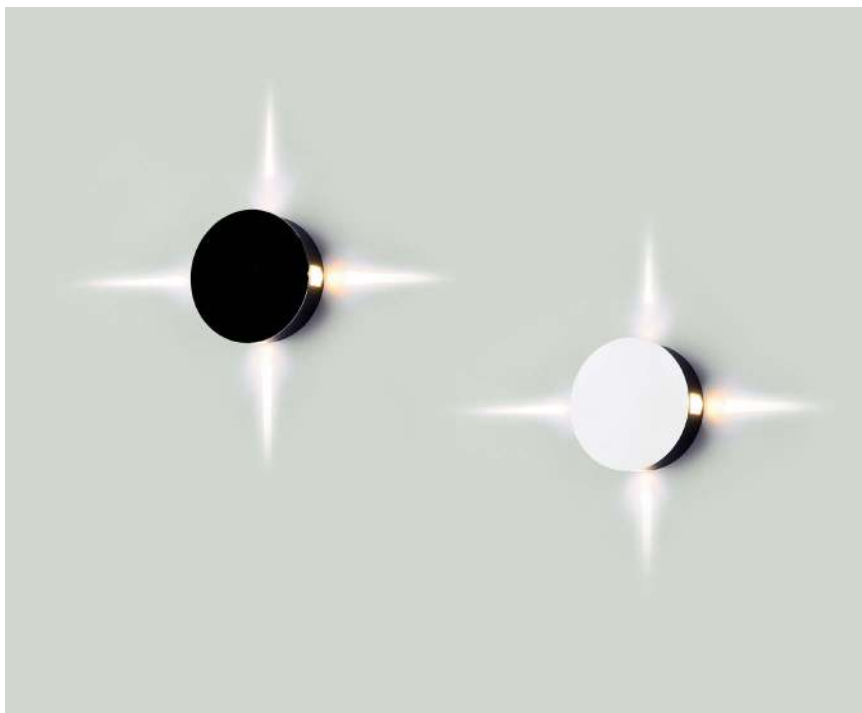

White

SKU: 8213 - 3000K Warm White 3800157623308
SKU: 8214 - 4000K Day White 3800157623315

Black

SKU: 8215 - 3000K Warm White 3800157623322
SKU: 8216 - 4000K Day White 3800157623339