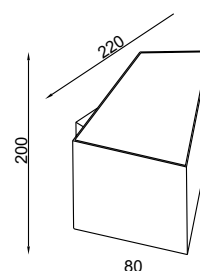

White

SKU: 8344 - 3000K Warm White 3800157633000
SKU: 8345 - 4000K Day White 3800157633017

Black

SKU: 8346 - 3000K Warm White 3800157633024
SKU: 8347 - 4000K Day White 3800157633031

Square-Bridgelux
3w VT-803

Sensor Compatible: **Yes**
Voltage/Frequency: **AC:110-240V,50/60Hz**
Luminous Flux: **300lm**
IP Rating: **IP20**
CRI: **>80**

PF: **>0.5**
Beam Angle: **120°**
Body Type: **Iron**
Dimension: **220x80x200mm**
Box Qty: **20 Pcs**

White

SKU: 8225 - 3000K Warm White 3800157623421
SKU: 8226 - 4000K Day White 3800157623438

Black

SKU: 8227 - 3000K Warm White 3800157623445
SKU: 8228 - 4000K Day White 3800157623452

Modern Wall Lights
9w VT-710

Sensor Compatible: **Yes**
Voltage/Frequency: **AC:220-240V,50/60Hz**
Luminous Flux: **990lm**
IP Rating: **IP20**
CRI: **>80**

PF: **>0.5**
Beam Angle: **360°**
Body Type: **Aluminium+Acrylic**
Dimension: **210x80mm**
Box Qty: **20 Pcs**