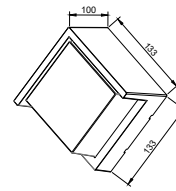

PF:	>0.6
Beam Angle:	128°
Body Type:	PC
Dimension:	133x133mx67m
Box Qty:	20 Pcs

Round

SKU: 8609 - 3000K Warm White 3800157652063

Square

SKU: 8610 - 3000K Warm White 3800157652070

LED Wall Lights
12W VT-827-RD