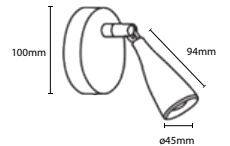

PF:	>0.5
Beam Angle:	100°
Body Type:	Plastic+Metal
Dimension:	100x94x45mm
Box Qty:	24 Pcs

White VT-805-W

SKU: 8262 - 3000K Warm White 3800157627122
SKU: 8264 - 4000K Day White 3800157627146

Black VT-805-B