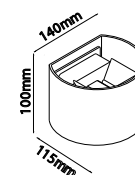

Grey

SKU: 7083 - 3000K Warm White 3800157616423
SKU: 7092 - 4000K Day White 3800157616928