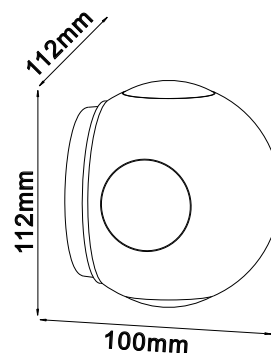

PF:	>0.5
Beam Angle:	4*60°
Body Type:	Aluminium+Acrylic
Dimension:	150x50mm
Box Qty:	20 Pcs

White

SKU: 8551 - 3000K Warm White 3800157640459
SKU: 8552 - 4000K Day White 3800157640466

Black

SKU: 8553 - 3000K Warm White 3800157640473
SKU: 8554 - 4000K Day White 3800157640480