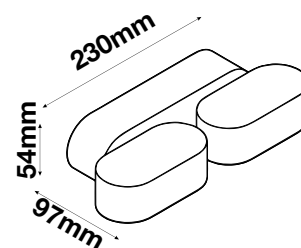

Grey

SKU: 8294 - 3000K Warm White 3800157629881

Double Head-Rotatable

12W VT-814

Sensor Compatible: **Yes**
Voltage/Frequency: **AC:110-240V,50/60Hz**
Luminous Flux: **1320lm**
IP Rating: **IP65**
CRI: **>80**

PF: **>0.5**
Beam Angle: **350°**
Body Type: **Aluminium**
Dimension: **230x54x97mm**
Box Qty: **20 Pcs**