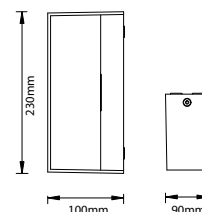

Up-Down Light-Large

12w VT-8057

SKU: 8242 - 3000K Warm White
SKU: 8243 - 4000K Day White
SKU: 8244 - 6400K White

3800157625821
3800157625838
3800157625845

Sensor Compatible: **Yes**
Voltage/Frequency: **AC:100-240V,50/60Hz**
Luminous Flux: **600lm**
IP Rating: **IP65**
CRI: **>80**

PF: **>0.9**
Beam Angle: **92°**
Body Type: **PC**
Dimension: **230x100x90mm**
Box Qty: **20 Pcs**