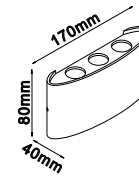

NEW

Black

SKU: 8684 - 4000K Day White 3800157654890

White

SKU: 8683 - 4000K Day White 3800157654883

Up-Down Lights
10W VT-815-B

Sensor Compatible:	Yes
Voltage/Frequency:	AC:220-240V,50Hz
Luminous Flux:	800lm
IP Rating:	IP54
CRI:	>80

PF:	>0.45
Beam Angle:	120°
Body Type:	Aluminum
Dimension:	200x130x100mm
Box Qty:	20 Pcs

Black

SKU: 8615 - 3000K Warm White 3800157652278
SKU: 8616 - 4000K Day White 3800157652285

White

SKU: 8613 - 3000K Warm White 3800157652254
SKU: 8614 - 4000K Day White 3800157652261

Up-Down Lights
6W VT-846-B

Sensor Compatible:	Yes
Voltage/Frequency:	AC:220-240V,50Hz
Luminous Flux:	540lm
IP Rating:	IP54
CRI:	>80

PF:	>0.6
Beam Angle:	Up150° / Down150°
Body Type:	Aluminium
Dimension:	170x40x80mm
Box Qty:	20 Pcs