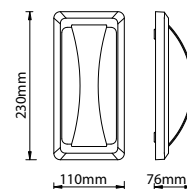

Softlight-Bulkhead

12w VT-8058

SKU: 8245 - 3000K Warm White
SKU: 8246 - 4000K Day White
SKU: 8247 - 6400K White

3800157625852
3800157625869
3800157625876

Sensor Compatible: **Yes**
Voltage/Frequency: **AC:100-240V,50/60Hz**
Luminous Flux: **500lm**
IP Rating: **IP65**
CRI: **>80**

PF: **>0.9**
Beam Angle: **130°**
Body Type: **PC**
Dimension: **230x110x76mm**
Box Qty: **20 Pcs**