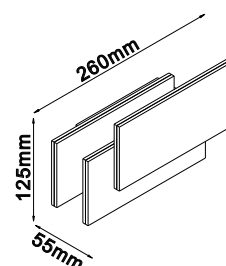

Grey

SKU: 8206 - 3000K Warm White 3800157623230
SKU: 8207 - 4000K Day White 3800157623247