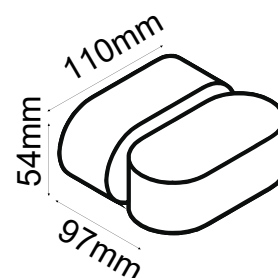

Grey

SKU: 8290 - 3000K Warm White 3800157629843
SKU: 8291 - 4000K Day White 3800157629850