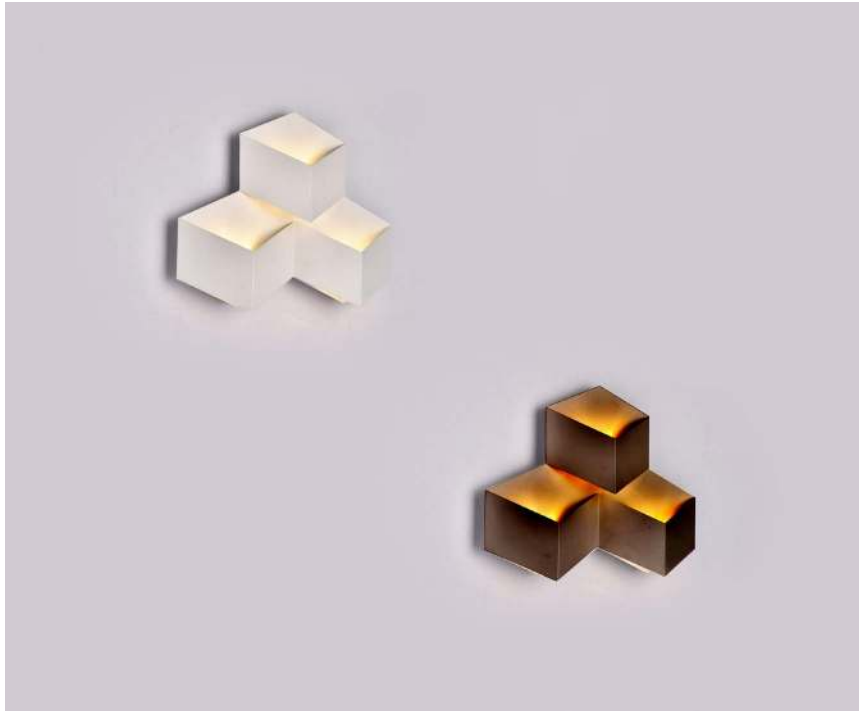

Modern Wall Lights
9w VT-709