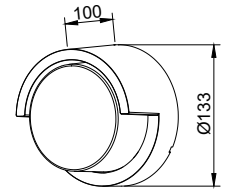

PF:	>0.6
Beam Angle:	128°
Body Type:	PC
Dimension:	133x133mx67m
Box Qty:	20 Pcs

Round

SKU: 8609 - 3000K Warm White 3800157652063

Square

SKU: 8610 - 3000K Warm White 3800157652070

LED Wall Lights
12W VT-827-RD